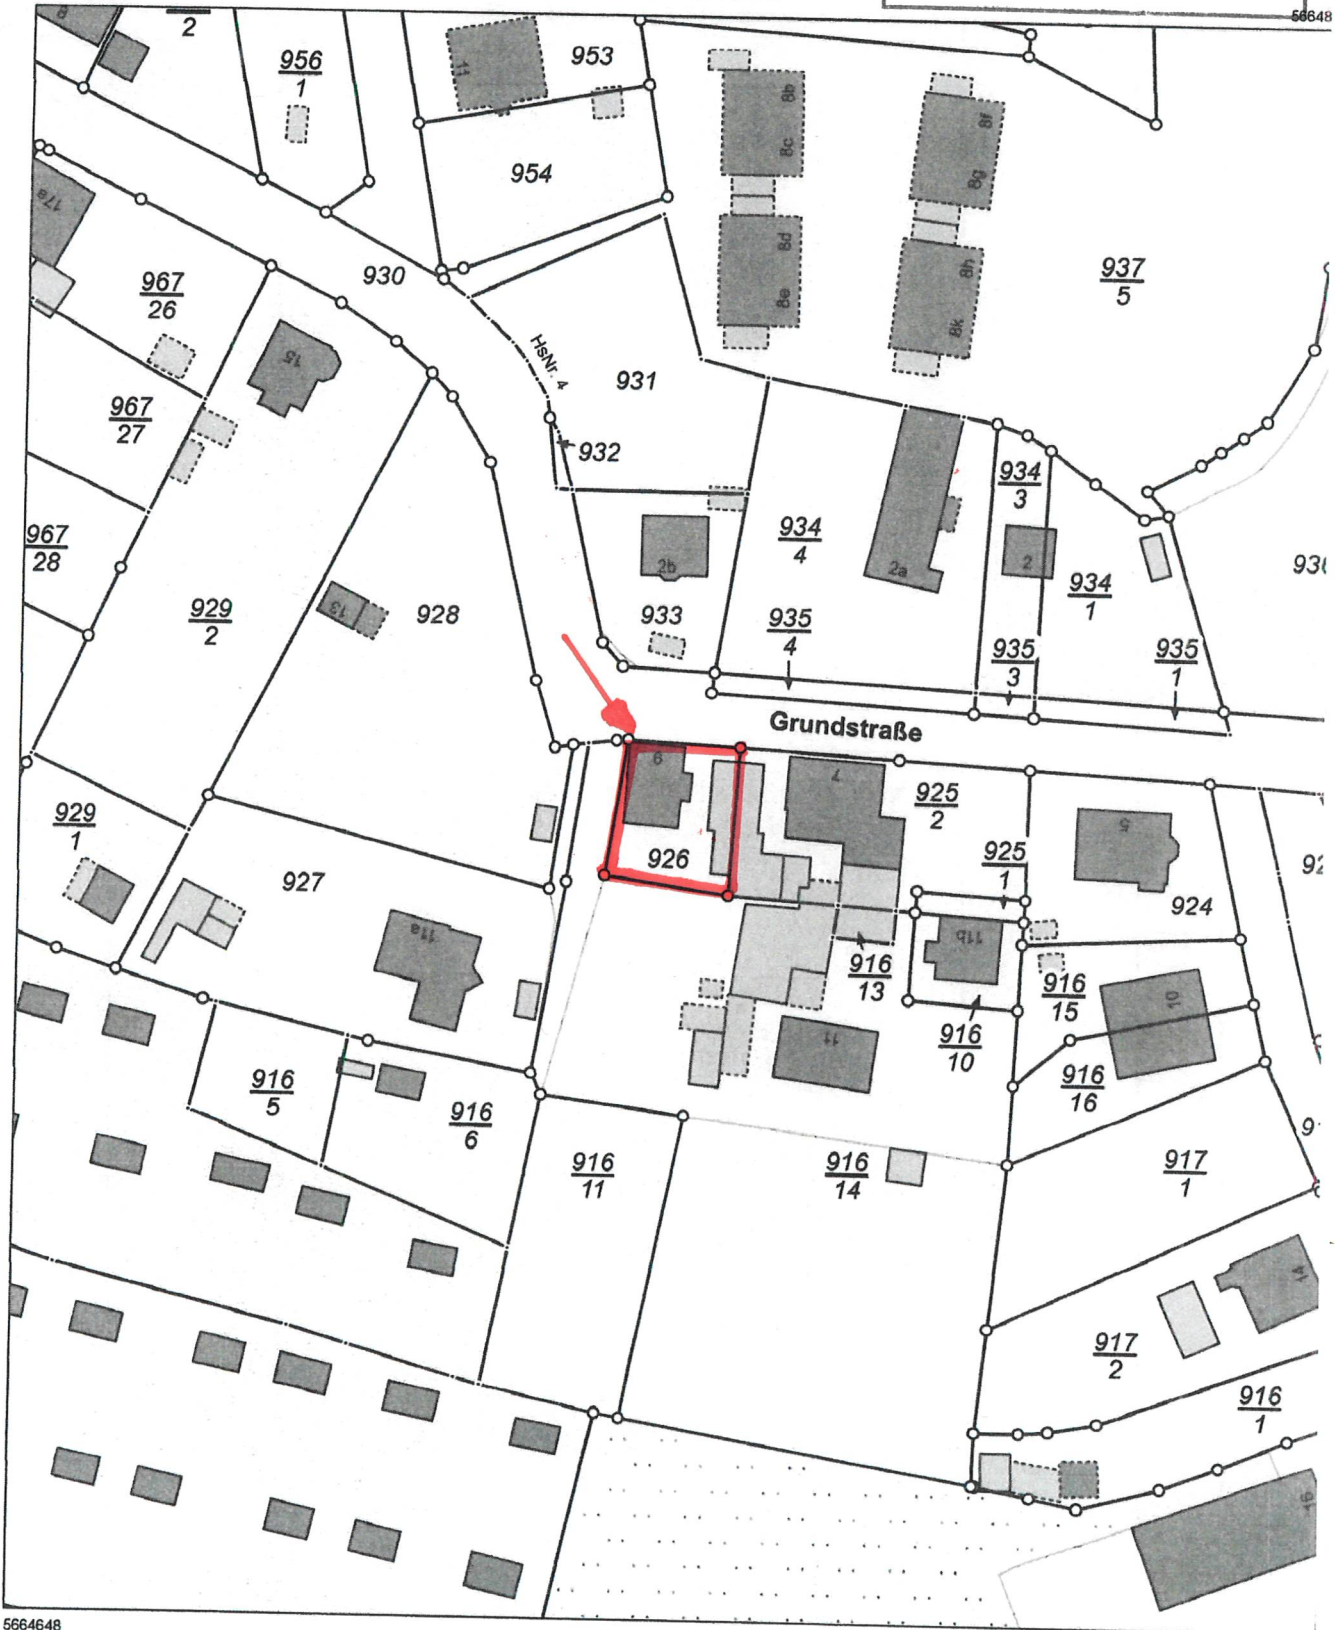

Vermessungsverwaltung des Freistaates Sachsen  
Landkreis Görlitz

Georgewitzer Straße 42  
02708 Löbau

Gemeinde: Stadt Görlitz  
Kreis: Landkreis Görlitz

Maßstab 1:1000 Meter

Benutzung der Daten des Liegenschaftskatasters nach Maßgabe von § 13 des Sächsischen Vermessungs- und Katastergesetzes.  
Der Auszug aus dem Liegenschaftskataster ist zur Entnahme von Maßen, insbesondere von Grenzmaßen oder Grenzabständen nicht geeignet.  
Gefertigt durch: Landkreis Görlitz, Georgewitzer Straße 42, 02708 Löbau